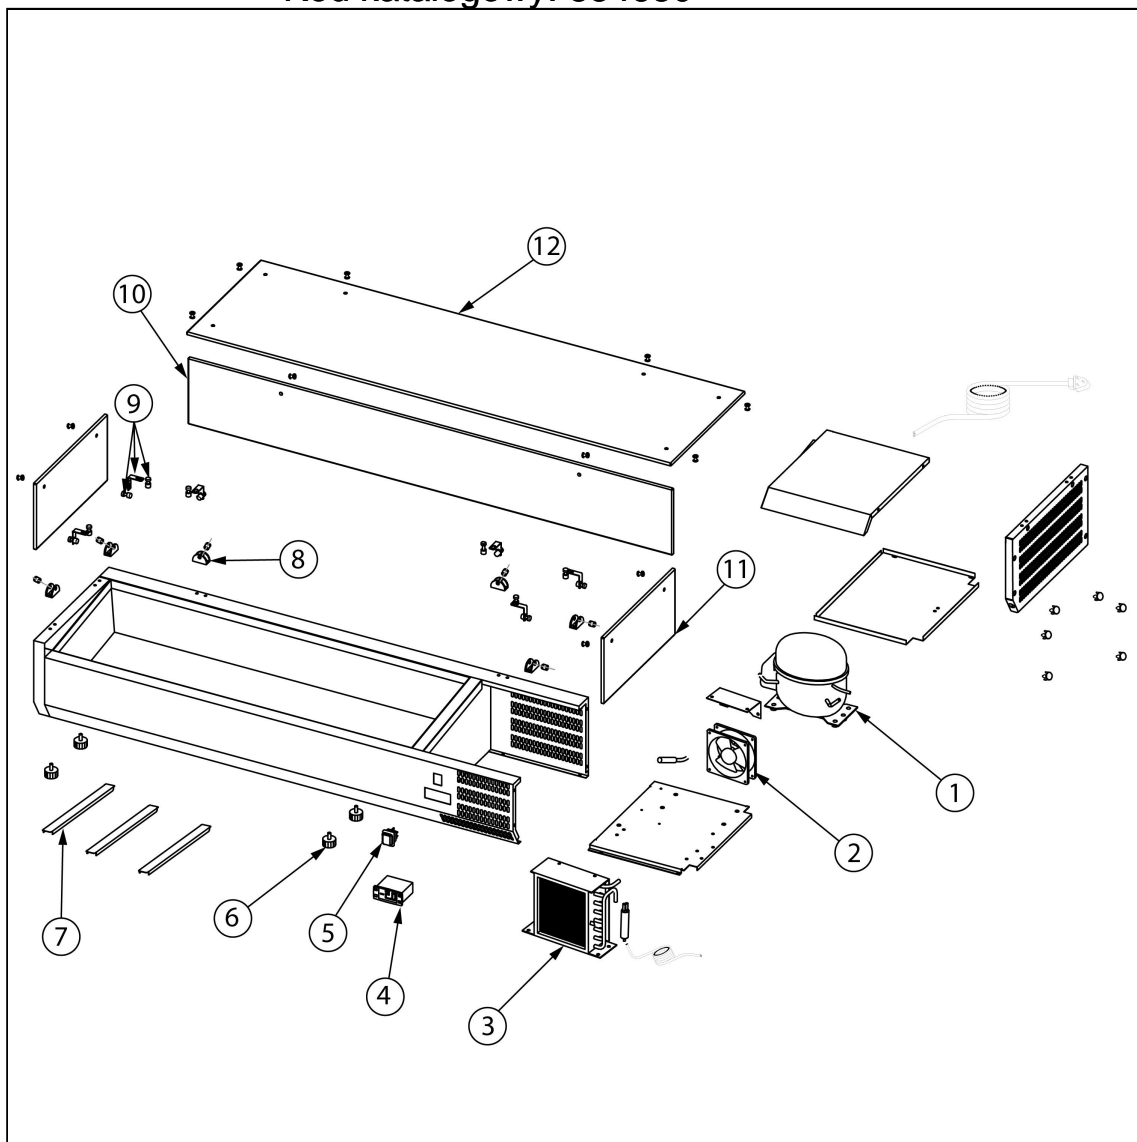

witryna chłodnicza, nastawna z szymb 6 X GN 1/3

Kod katalogowy: 834630

Nr części (V nr rys.-nr części z rysunku)	Nazwa	Kod
V834630V02-01	Sprężarka	
V834630V02-02	Wentylator	
V834630V02-03	Skraplacz	
V834630V02-04	Sterownik	
V834630V02-05	Włócznik	
V834630V02-06	Nóżka	
V834630V02-07	Listwa wspornikowa	
V834630V02-08	Mocowanie szyby	
V834630V02-09	Łącznik szyby	
V834630V02-10	Szyba przednia	
V834630V02-11	Szyba boczna	
V834630V02-12	Szyba górna	